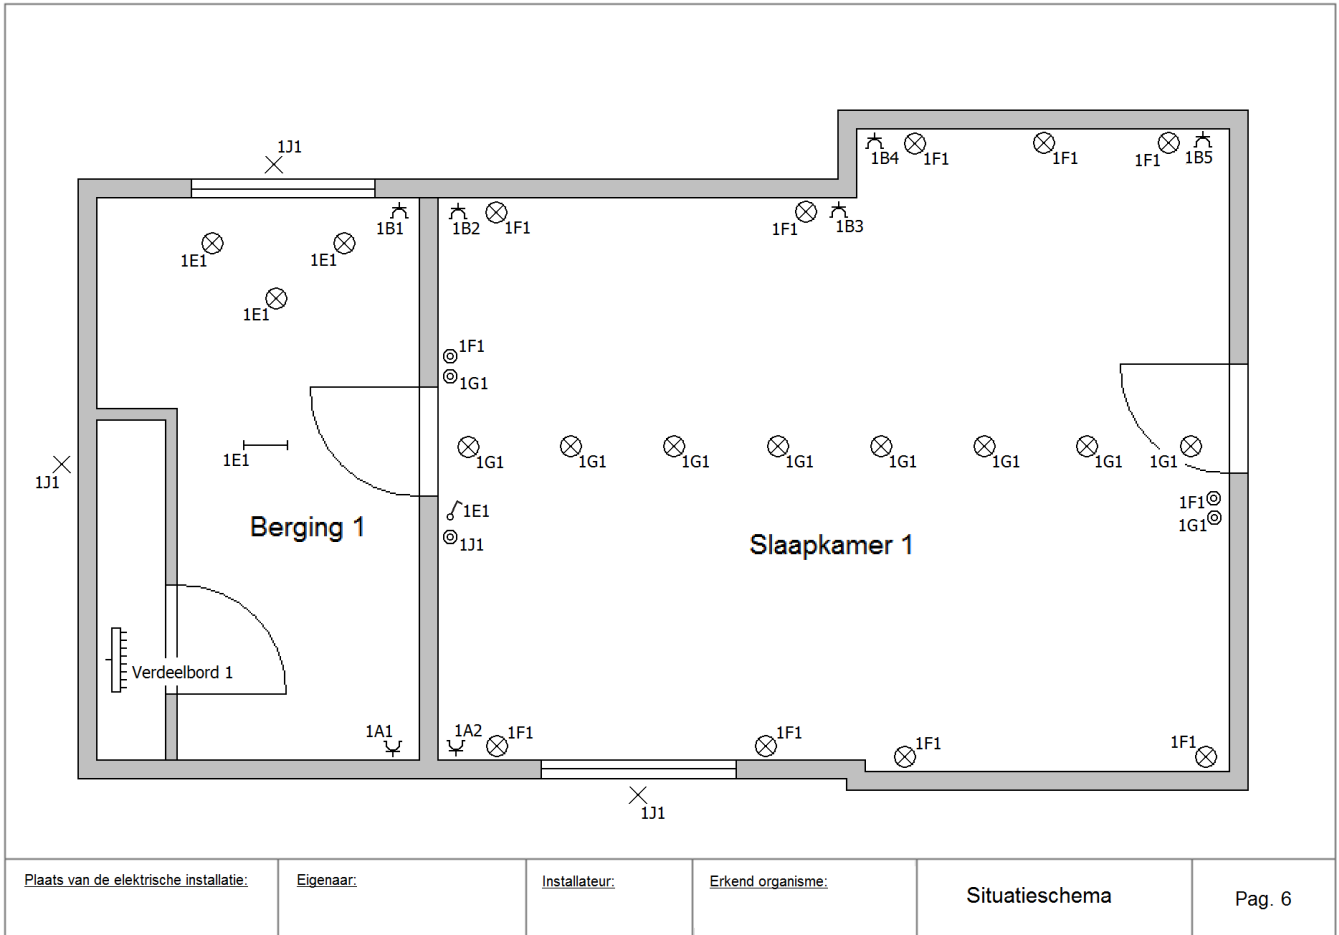

Download from
Dreamstime.com

This watermarked comp image is for previewing purposes only.

ID 2468711

© Milan Surkala | Dreamstime.com

[Elektrische Symbolen Aerei Voor In Excel](#)

[Elektrische Symbolen Arei Voor In Excel](#)